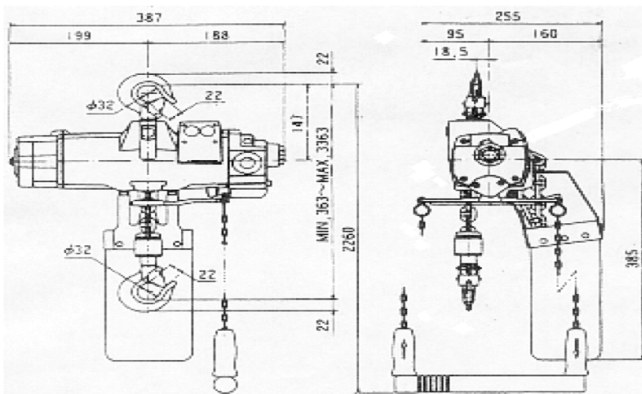

- Robuste et fiable
- Gamme de 0,25 à 0,98 tonne
- Frein à disque à arrêt par manque d'air
- Fins de course de travail haut et bas
- Bac à chaîne (capacité en standard 6 m)
- Palan livré prêt au branchement (6 Bars)
- Équipé de 3 mètres de chaîne anticorrosion (en standard)
- Crochet inférieur tournant en charge
- Sans limiteur de charge.

GARANTIE 1 AN

OPTIONS :

- Commande à tirette (ref: 0E..)
- Commande à boutons (ref: 08..)
- Atex pour Zone 1 ou 2 (G ou P)

Référence	Capacité (tonne)	Nombre de brins	Vitesse en charge (m/mn)	Poids (Kg) en 3m
0E0T25... et 08T25...	0,25	1	17	23
0E0T5... et 080T5...	0,5	1	12	23
0E0T98... et 080T98...	0,98	2	6	28